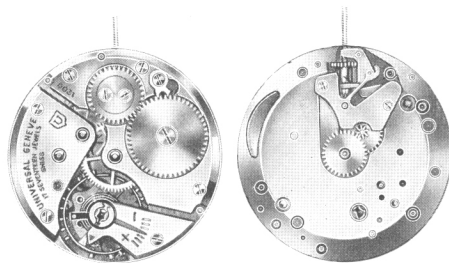

UNIVERSAL
GENÈVE

Cal. 1200 D. 28,00 mm
H. 4,00 mm
O. 18 000

Cal. 1205 SC D. 28,00 mm
H. 4,90 mm
O. 18 000

17 jewels

19 jewels

Cal. 1205-SC Stop

Cal.1205-SC Stop Ce calibre est identique au calibre 1205, avec l'adjonction des fournitures suivantes :

"This caliber is identical with caliber 1205, with the addition of the following spares :

Este calibre es idéntico al calibre 1205 agregando las fornituras siguientes :

Dieses Kaliber ist mit Kaliber 1205 identisch, zusätzlich folgender Ersatzteile :

Questo calibro è identico al calibro 1205, coll'aggiunta delle forniture seguenti :

357

601

602

5301

5357

9433

9435