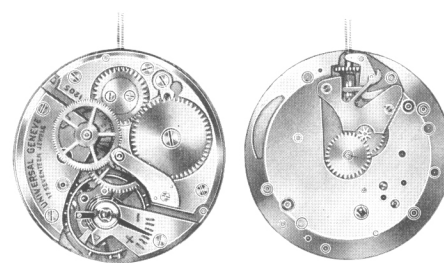

UNIVERSAL
GENÈVE

Cal. 1200 D. 28,00 mm
H. 4,00 mm
O. 18 000

Cal. 1205 SC D. 28,00 mm
H. 4,90 mm
O. 18 000

17 jewels

19 jewels

Cal. 1205-SC Stop

Cal.1205-SC Stop Ce calibre est identique au calibre 1205, avec l'adjonction des fournitures suivantes :

"This caliber is identical with caliber 1205, with the addition of the following spares :

Este calibre es idéntico al calibre 1205 agregando las fornituras siguientes :

Dieses Kaliber ist mit Kaliber 1205 identisch, zusätzlich folgender Ersatzteile :